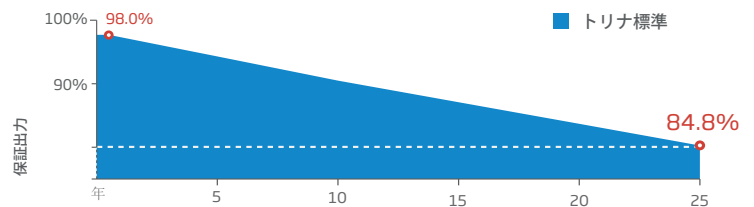

トリナ・ソーラーのバックシートモジュール出力保証