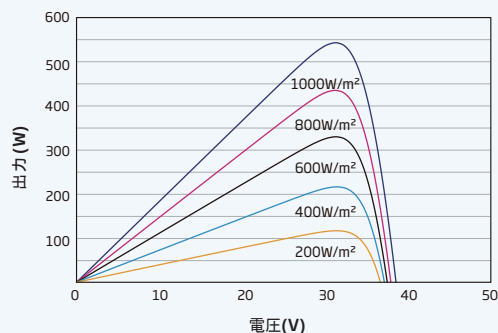

信頼性の向上

- ダメージレスカッティング技術(NonDestructiveCutting)の採用によりマイクロクラックの発生を最小化
- 高品質モジュール材料の選定, 厳しいセル製造プロセス管理により耐PID(電圧誘起出力劣化)確保
- 耐荷重: 正圧5400 Pa(積雪、風) 負圧 2400 Pa 裏面(風) 性能

高い発電量

- 第三者試験機関で確認された優れたIAM(入射角変更因子)と低照度特性
- 影の影響を低減するクラスタ回路設計を採用
- 従来品より低い温度係数(-0.34%)と動作温度を実現

トリナ・ソーラーのバックシートモジュール出力保証

製品及びシステム認証

PVモジュールの寸法(mm)

PVモジュール (545W) I-V 曲線

PVモジュール (545W) P-V 曲線

表面電気特性 (STC)

公称最大出力-P _{MAX} (Wp)*	530	535	540	545	550	555
出力許容公差-P _{MAX} (W)	0 ~ +5					
公称最大出力動作電圧-V _{MPP} (V)	30.8	31.0	31.2	31.4	31.6	31.8
公称最大出力動作電流-I _{MPP} (A)	17.21	17.28	17.33	17.37	17.40	17.45
公称開放電圧-V _{OC} (V)	37.1	37.3	37.5	37.7	37.9	38.1
公称短絡電流-I _{SC} (A)	18.31	18.36	18.41	18.47	18.52	18.56
モジュール変換効率η _m (%)	20.3	20.5	20.7	20.9	21.0	21.2

 STC (標準試験条件): 日射強度 1000W/m², セル温度 25°C, AM1.5, *: 測定公差±3%.

表面電気特性 (NOCT)

公称最大出力-P _{MAX} (Wp)	401	405	409	413	417	420
公称最大出力動作電圧-V _{MPP} (V)	28.6	28.8	29.0	29.2	29.3	29.5
公称最大出力動作電流-I _{MPP} (A)	14.01	14.06	14.10	14.15	14.19	14.23
公称開放電圧-V _{OC} (V)	35.0	35.1	35.3	35.5	35.7	35.9
公称短絡電流-I _{SC} (A)	14.76	14.80	14.84	14.88	14.92	14.96

 NOCT: 日射強度 800W/m², 環境温度 20°C, 風速 1m/s.

部材仕様

セル	単結晶
セル枚数	110 セル
モジュール寸法	2384×1096×35 mm
公称重量	28.6 kg
表面ガラス	3.2 mm 高透過・反射防止膜付倍強度ガラス
封止材	EVA/POE
バックシート	ホワイト
フレーム	シルバーアルマイト処理アルミ合金35mm
端子ボックス	IP 68
ケーブル	PVケーブル 4.0mm ² 縦置き: N 280mm, P 280 mm 横置き: N 1400 mm, P 1400mm
コネクタ	MC4 EVO2 / TS4*