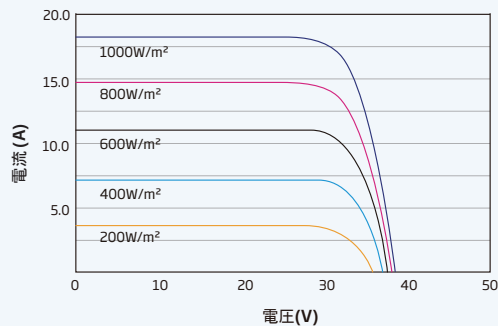

トリナ・ソーラーのバックシートモジュール出力保証

製品及びシステム認証

PVモジュールの寸法(mm)

PVモジュール (545W) I-V 曲線

PVモジュール (545W) P-V 曲線

表面電気特性 (STC)

公称最大出力-P _{MAX} (Wp)*	530	535	540	545	550	555
出力許容公差-P _{MAX} (W)	0 ~ +5					
公称最大出力動作電圧-V _{MPP} (V)	30.8	31.0	31.2	31.4	31.6	31.8
公称最大出力動作電流-I _{MPP} (A)	17.21	17.28	17.33	17.37	17.40	17.45
公称開放電圧-V _{OC} (V)	37.1	37.3	37.5	37.7	37.9	38.1
公称短絡電流-I _{SC} (A)	18.31	18.36	18.41	18.47	18.52	18.56
モジュール変換効率η _m (%)	20.3	20.5	20.7	20.9	21.0	21.2

 STC (標準試験条件): 日射強度 1000W/m², セル温度 25°C, AM1.5, *: 測定公差±3%.

表面電気特性 (NOCT)

公称最大出力-P _{MAX} (Wp)	401	405	409	413	417	420
公称最大出力動作電圧-V _{MPP} (V)	28.6	28.8	29.0	29.2	29.3	29.5
公称最大出力動作電流-I _{MPP} (A)	14.01	14.06	14.10	14.15	14.19	14.23
公称開放電圧-V _{OC} (V)	35.0	35.1	35.3	35.5	35.7	35.9
公称短絡電流-I _{SC} (A)	14.76	14.80	14.84	14.88	14.92	14.96

 NOCT: 日射強度 800W/m², 環境温度 20°C, 風速 1m/s.

部材仕様

セル	単結晶
セル枚数	110 セル
モジュール寸法	2384×1096×35 mm
公称重量	28.6 kg
表面ガラス	3.2 mm 高透過・反射防止膜付倍強度ガラス
封止材	EVA/POE
バックシート	ホワイト
フレーム	シルバーアルマイト処理アルミ合金35mm
端子ボックス	IP 68
ケーブル	PVケーブル 4.0mm ² 縦置き: N 280mm, P 280 mm 横置き: N 1400 mm, P 1400mm
コネクタ	MC4 EVO2 / TS4*