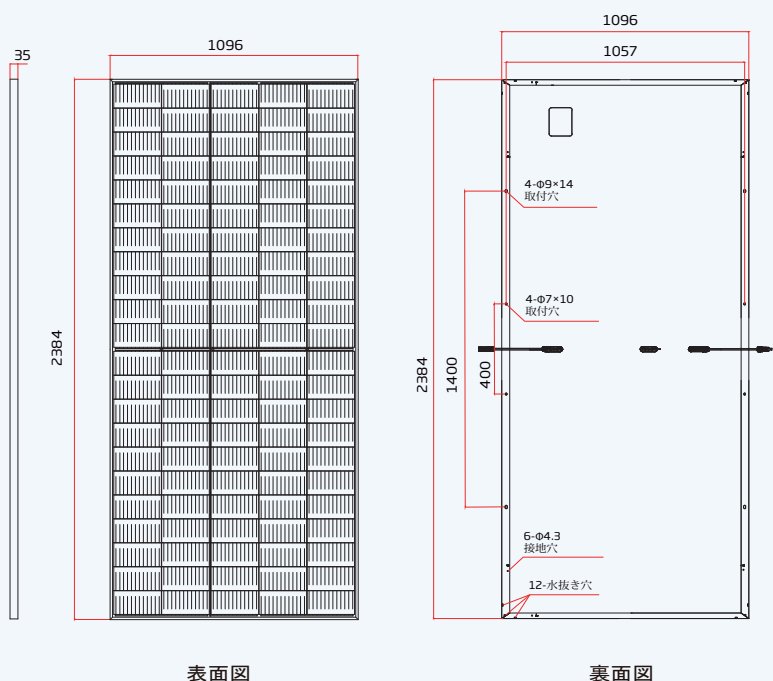

トリナ・ソーラーのバックシートモジュール出力保証

製品及びシステム認証

PVモジュールの寸法(mm)

PVモジュール (545W) I-V 曲線

PVモジュール (545W) P-V 曲線

表面電気特性 (STC)

公称最大出力-P _{MAX} (Wp)*	530	535	540	545	550	555
出力許容公差-P _{MAX} (W)	0 ~ +5					
公称最大出力動作電圧-V _{MPP} (V)	30.8	31.0	31.2	31.4	31.6	31.8
公称最大出力動作電流-I _{MPP} (A)	17.21	17.28	17.33	17.37	17.40	17.45
公称開放電圧-V _{OC} (V)	37.1	37.3	37.5	37.7	37.9	38.1
公称短絡電流-I _{SC} (A)	18.31	18.36	18.41	18.47	18.52	18.56
モジュール変換効率η _m (%)	20.3	20.5	20.7	20.9	21.0	21.2

 STC (標準試験条件): 日射強度 1000W/m², セル温度 25°C, AM1.5, *: 測定公差±3%.

表面電気特性 (NOCT)

公称最大出力-P _{MAX} (Wp)	401	405	409	413	417	420
公称最大出力動作電圧-V _{MPP} (V)	28.6	28.8	29.0	29.2	29.3	29.5
公称最大出力動作電流-I _{MPP} (A)	14.01	14.06	14.10	14.15	14.19	14.23
公称開放電圧-V _{OC} (V)	35.0	35.1	35.3	35.5	35.7	35.9
公称短絡電流-I _{SC} (A)	14.76	14.80	14.84	14.88	14.92	14.96

 NOCT: 日射強度 800W/m², 環境温度 20°C, 風速 1m/s.

部材仕様

セル	単結晶
セル枚数	110 セル
モジュール寸法	2384×1096×35 mm
公称重量	28.6 kg
表面ガラス	3.2 mm 高透過・反射防止膜付倍強度ガラス
封止材	EVA/POE
バックシート	ホワイト
フレーム	シルバーアルマイト処理アルミ合金35mm
端子ボックス	IP 68
ケーブル	PVケーブル 4.0mm ² 縦置き: N 280mm, P 280 mm 横置き: N 1400 mm, P 1400mm
コネクタ	MC4 EVO2 / TS4*